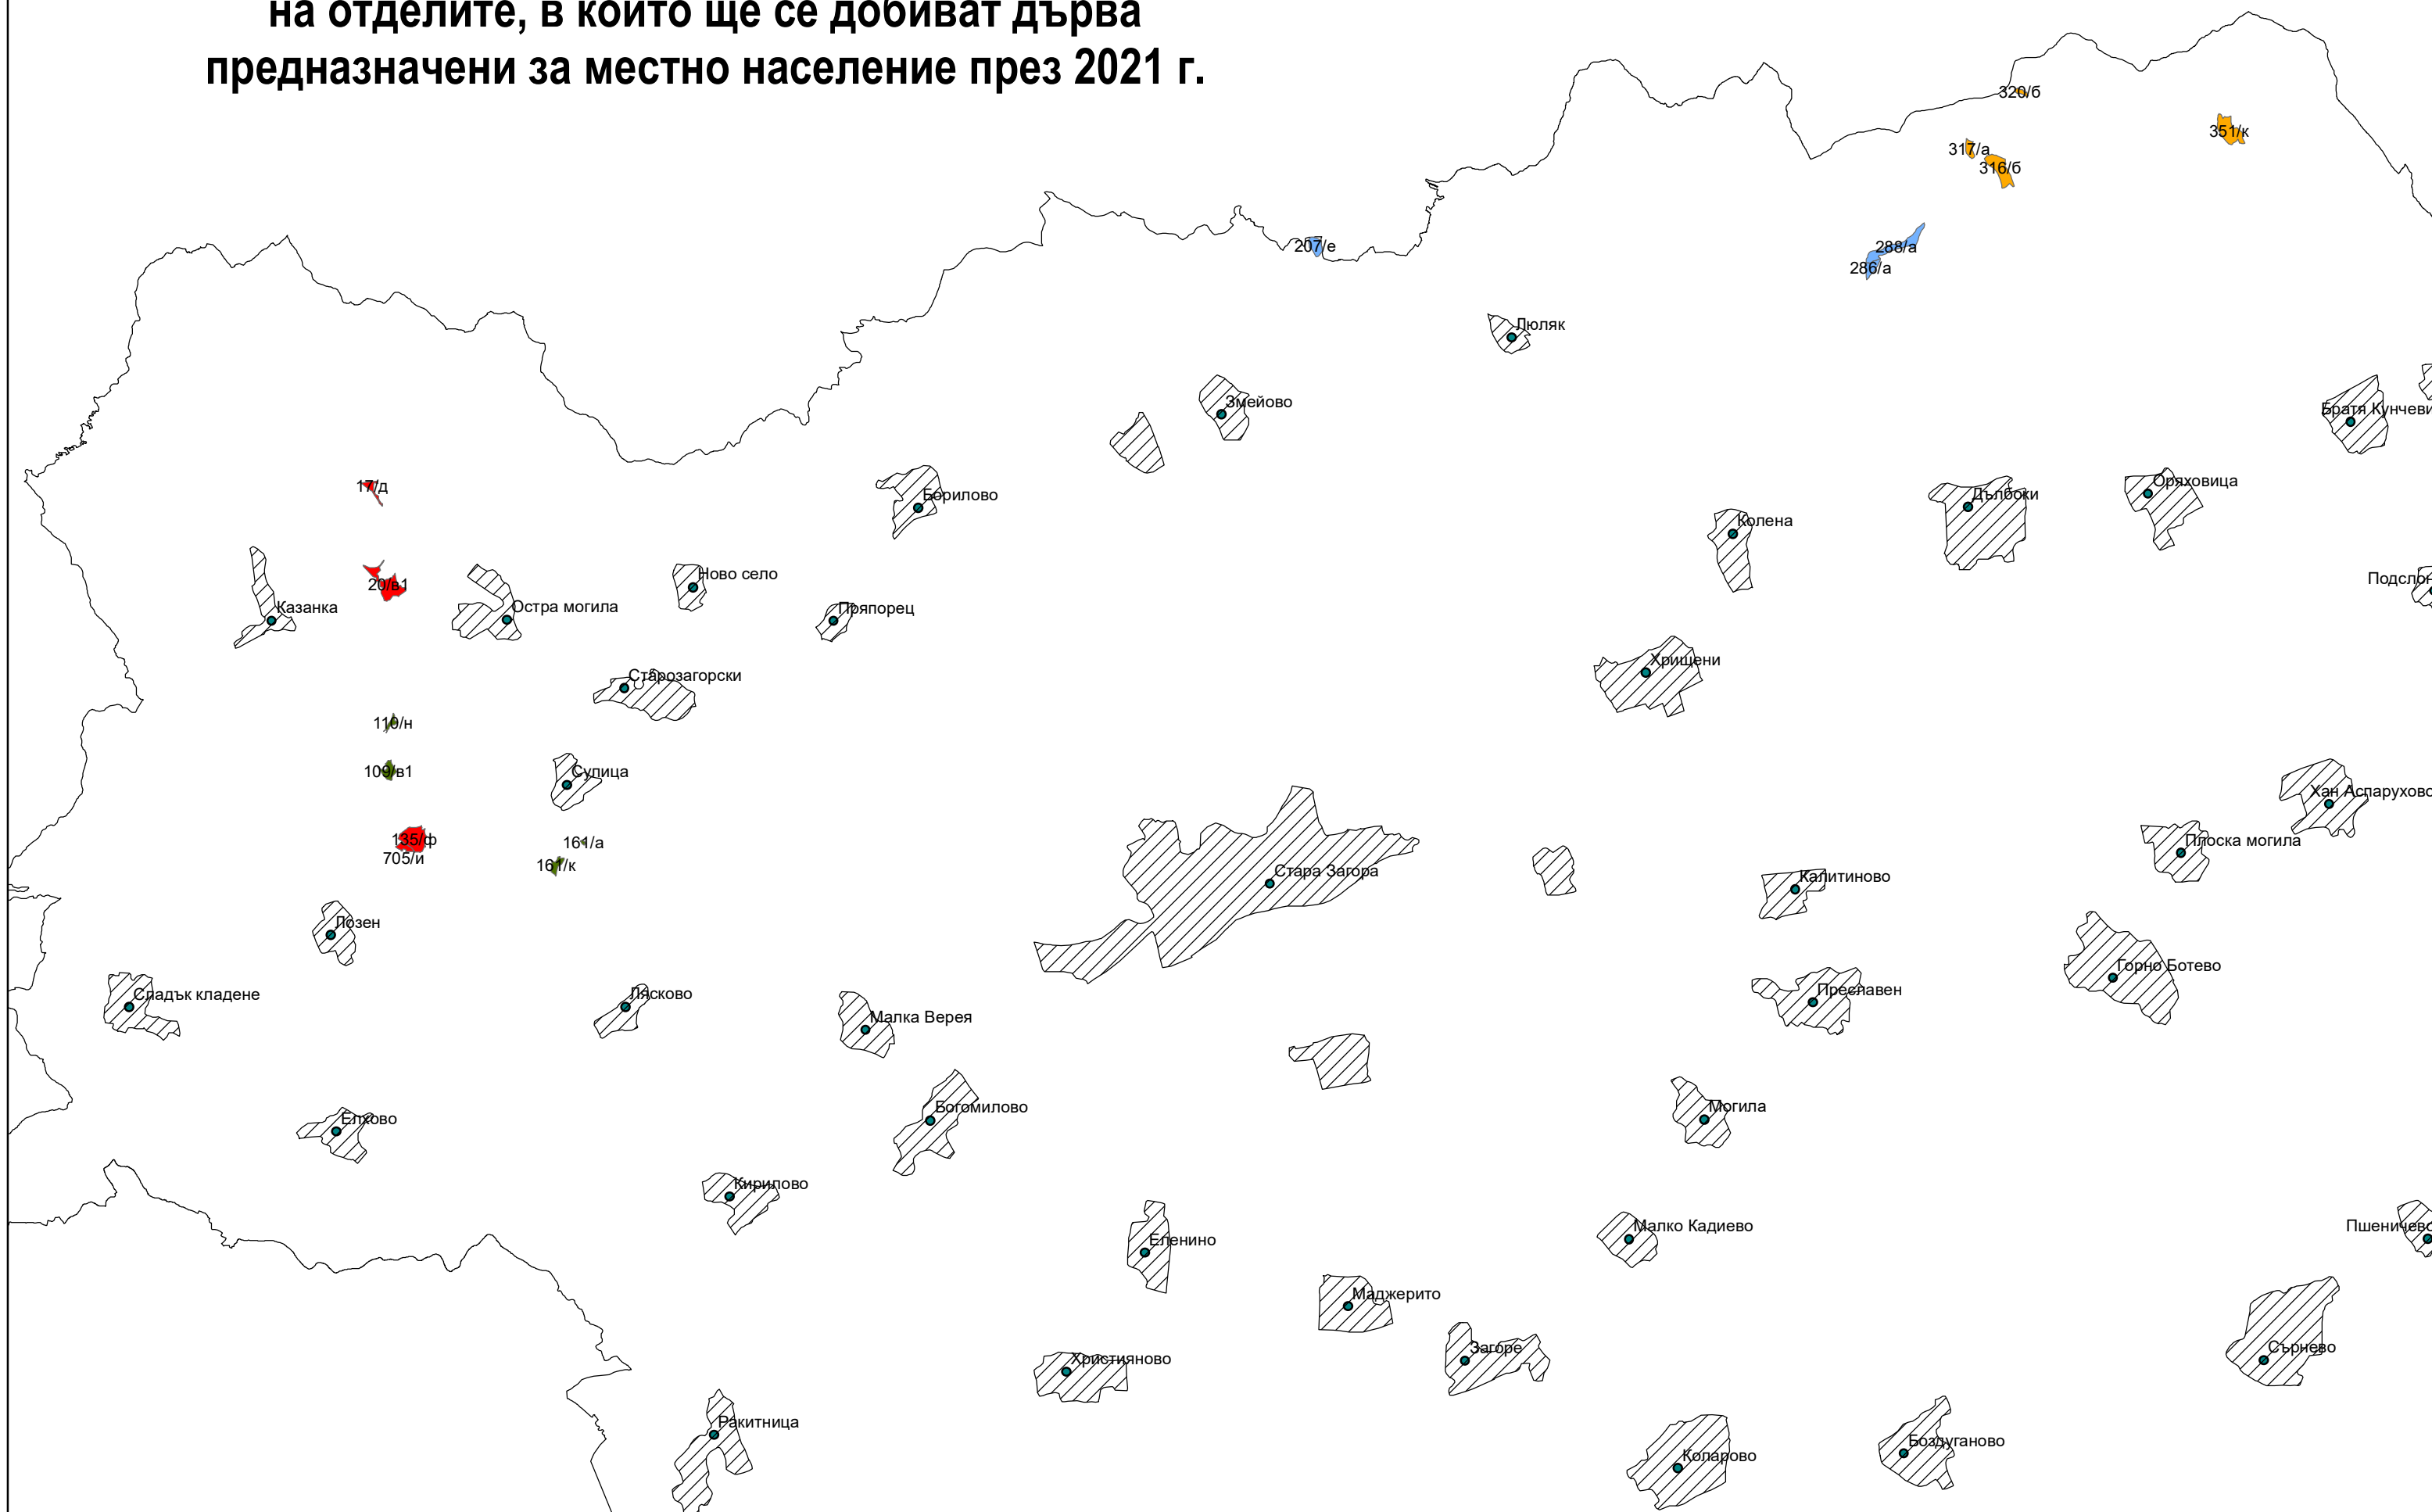

# Карта на отделите, в които ще се добиват дърва предназначени за местно население през 2021 г.

1 cm = 1 km