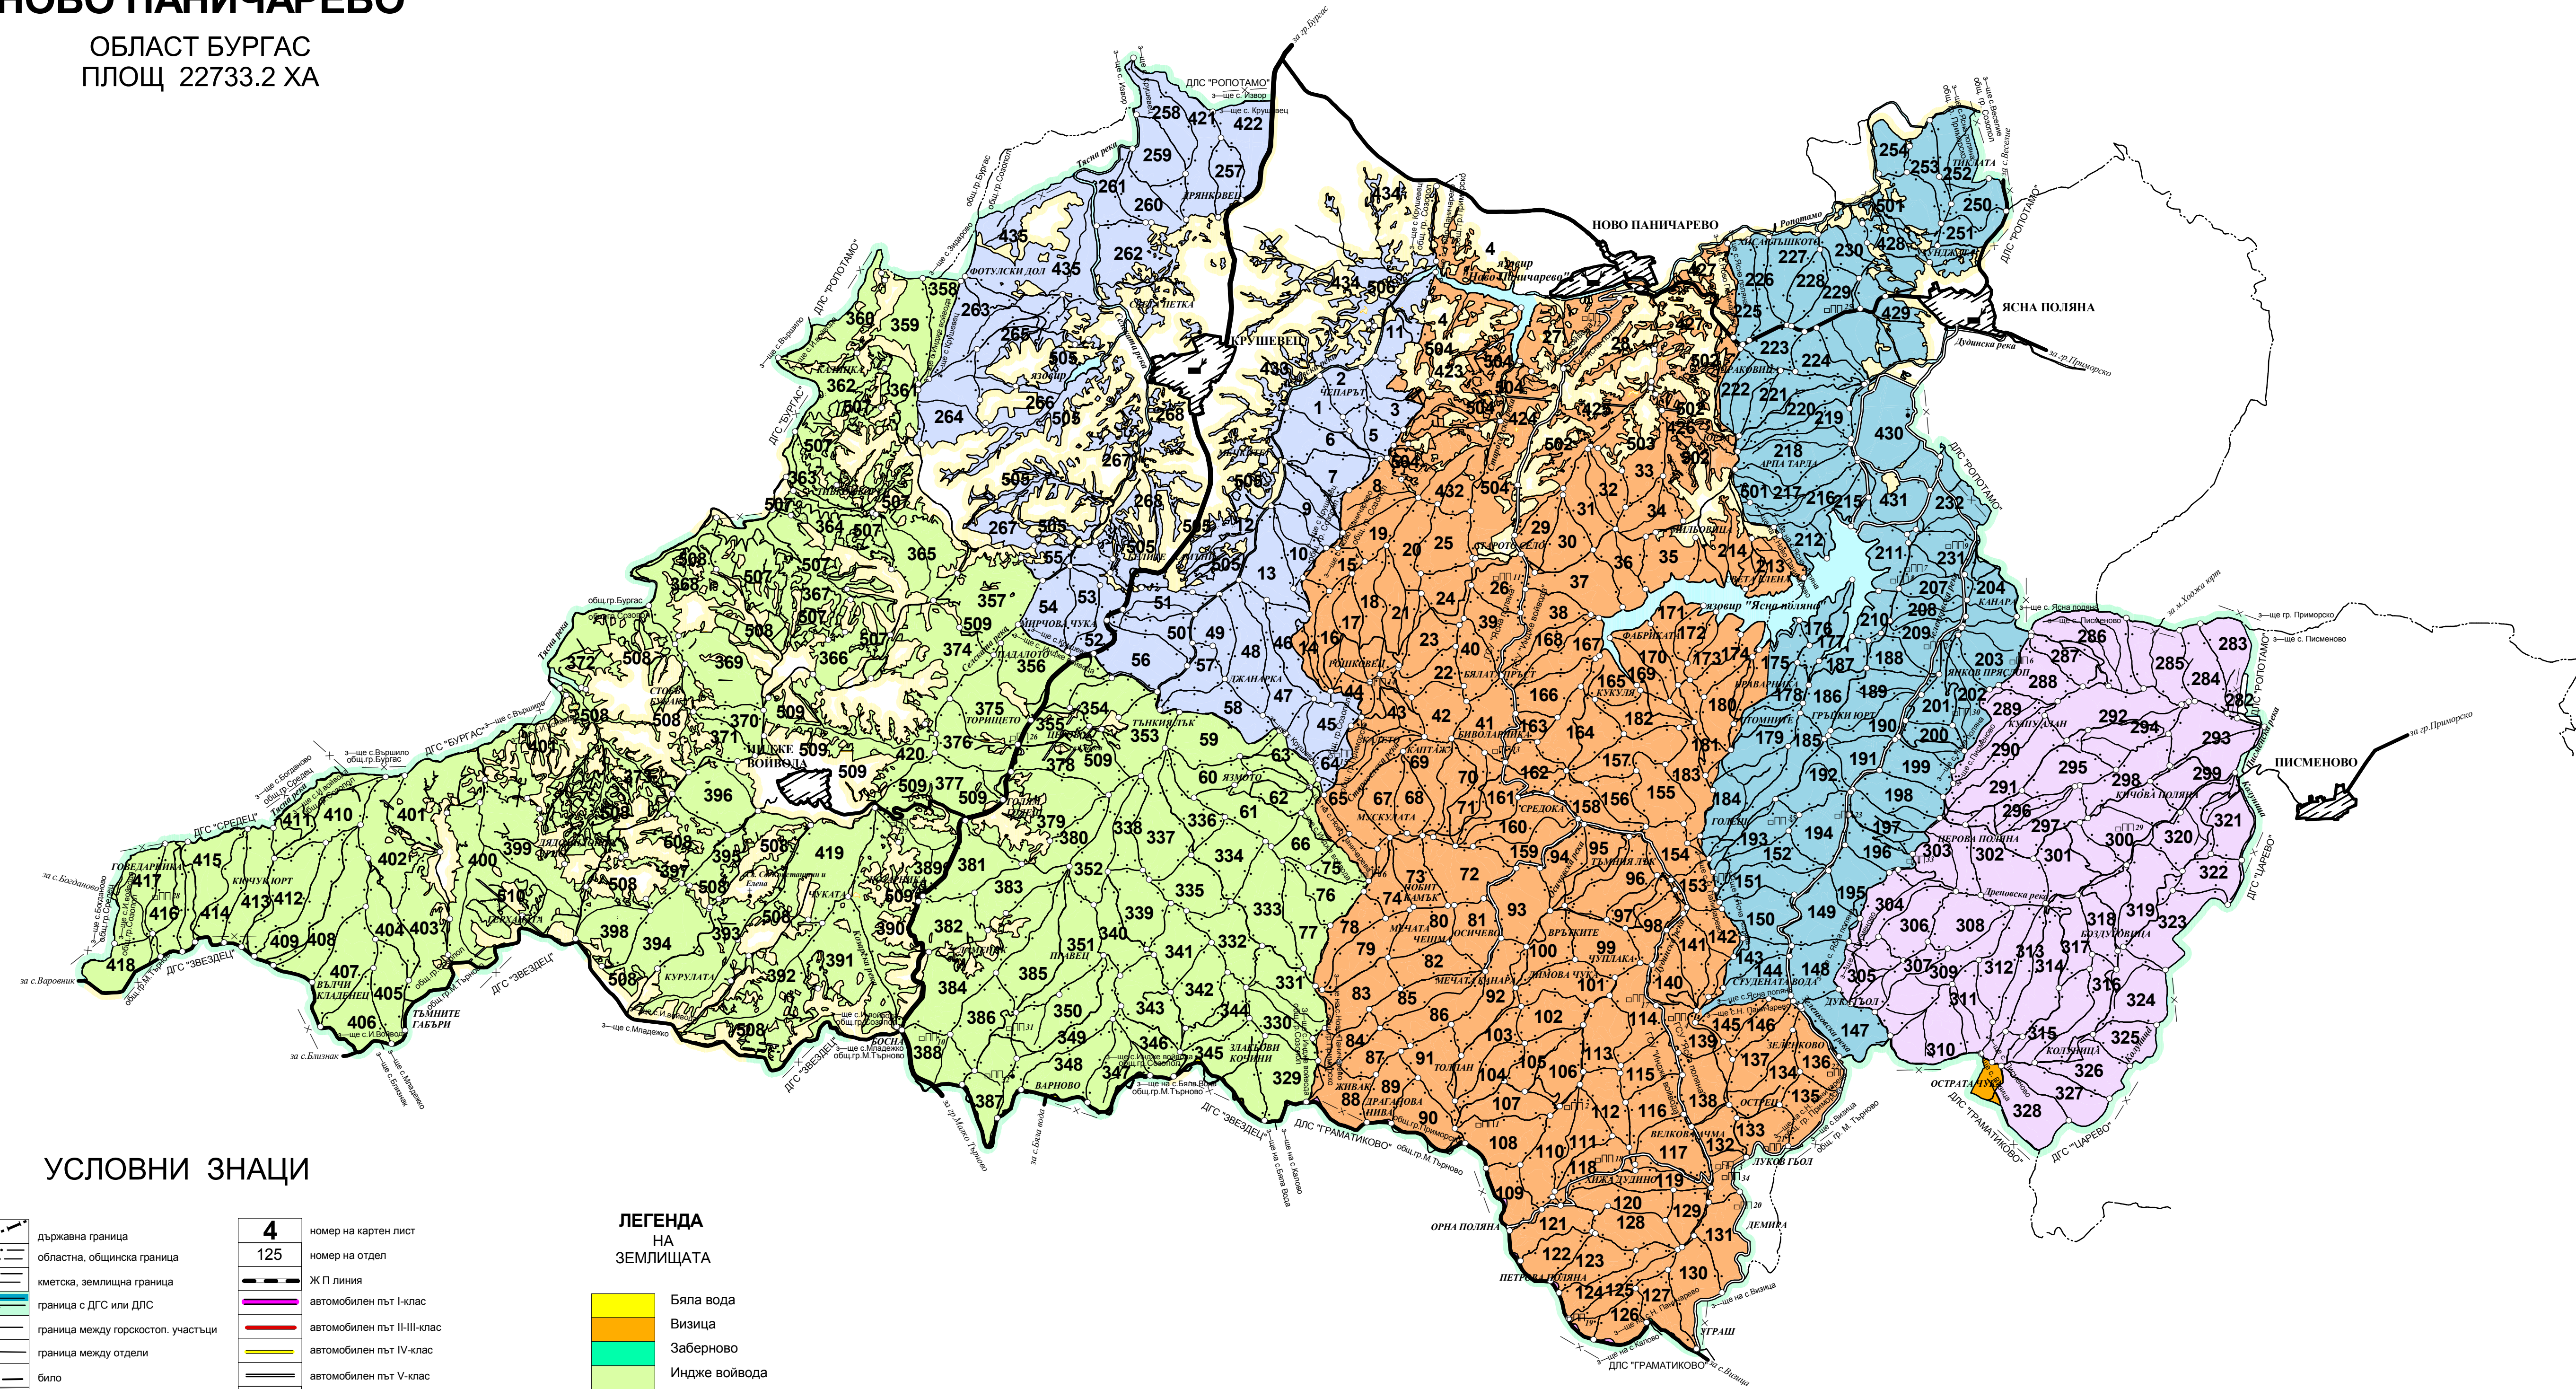

КАРТА
 НА
 ЗЕМЛИЩАТА
 ДЪРЖАВНО ГОРСКО СТОПАНСТВО
"НОВО ПАНИЧАРЕВО"
 ОБЛАСТ БУРГАС
 ПЛОЩ 22733.2 ХА

УСЛОВНИ ЗНАЦИ

	държавна граница	4	номер на картен лист
	областна, общинска граница	125	номер на отдел
	иметска, землищна граница		Ж П линия
	граница с ДГС или ДЛС		автомобилен път I-клас
	граница между горскостоп. участъци		автомобилен път II-III-клас
	граница между отделни		автомобилен път IV-клас
	било		автомобилен път V-клас
	населено място		горски автомобилен път
	водна площ		седалище на ДГС
	река, дол		седалище на горскостопански участък
	граница със земеделски земи		

ЛЕГЕНДА
 НА
 ЗЕМЛИЩАТА

	Бяла вода
	Визица
	Заберново
	Индже войвода
	Калово
	Крушевец
	Ново Паничарево
	Писменоново
	Ясна поляна